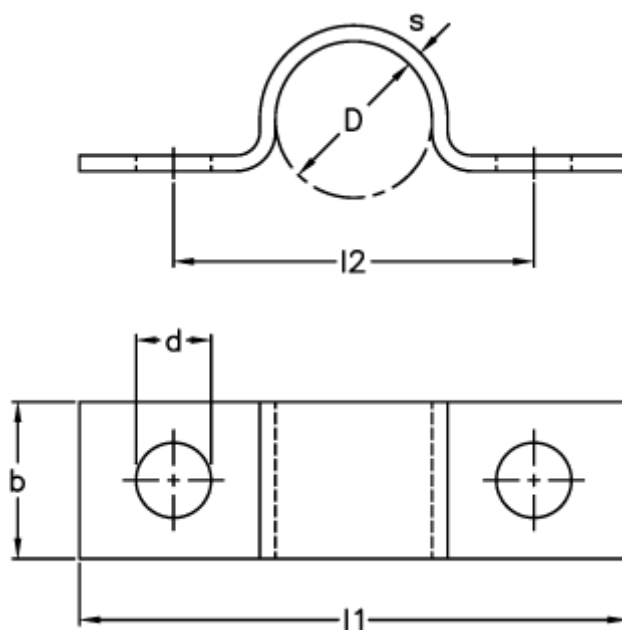

Varenummer: 025217000012
Beskrivelse: Norma rørbøjle type 521
BSN 12x20x2 m/2 lasker W1

Mål

b = 20
D = 12
d = 7
l1 = 51.0
l2 = 35.0
s = 2